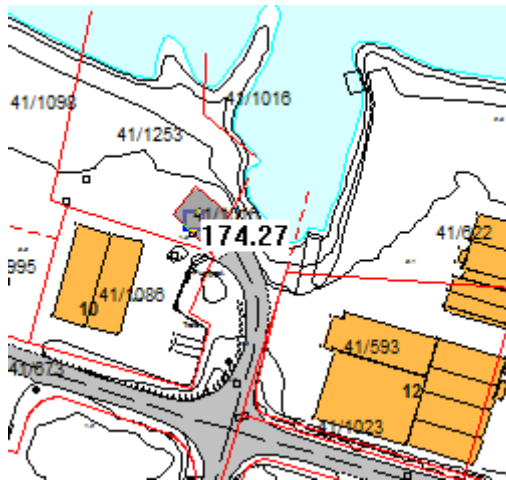

Eigedomar eigd av Hareid kommune innafor Raffelneset Industriområde.

Oversiktskart (Eigedomar markert i gråskravur)

Matrikelnr	Namn eigar
1517-41/594	HAREID KOMMUNE
1517-41/1104	HAREID KOMMUNE
1517-41/1253	HAREID KOMMUNE
1517-41/1136	HAREID KOMMUNE
1517-41/673	HAREID KOMMUNE
1517-41/1060	HAREID KOMMUNE

Egedom 41/594

Areal 40 075 m²

Egedom 41/1104

Areal 5261 m²

Egedom 41/1253

Areal 2691 m²

Egedom 41/1136

Areal 2 936 m²

Egedom 41/673

Areal 6 482 m²

Eigedom 41/2026

Areal 171 m²

**Total areal for eigedomar eigd av Hareid kommune i reguleringsplanen Raffelneset
industriområde: 57 616 m²**