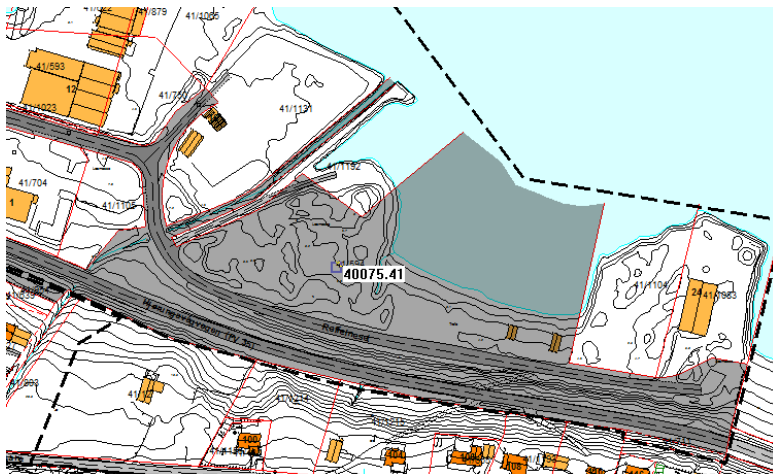

Eigedomar eigd av Hareid kommune innafor Raffelneset Industriområde.

Oversiktskart (Eigedomar markert i gråskravur)

Matrikelnr	Namn eigar
1517-41/594	HAREID KOMMUNE
1517-41/1104	HAREID KOMMUNE
1517-41/1253	HAREID KOMMUNE
1517-41/1136	HAREID KOMMUNE
1517-41/673	HAREID KOMMUNE
1517-41/1060	HAREID KOMMUNE

Egedom 41/594

Areal 40 075 m²

Egedom 41/1104

Areal 5261 m²

Egedom 41/1253

Areal 2691 m²

Egedom 41/1136

Areal 2 936 m²

Egedom 41/673

Areal 6 482 m²

Eigedom 41/2026

Areal 171 m²

**Total areal for eigedomar eigd av Hareid kommune i reguleringsplanen Raffelneset
industriområde: 57 616 m²**