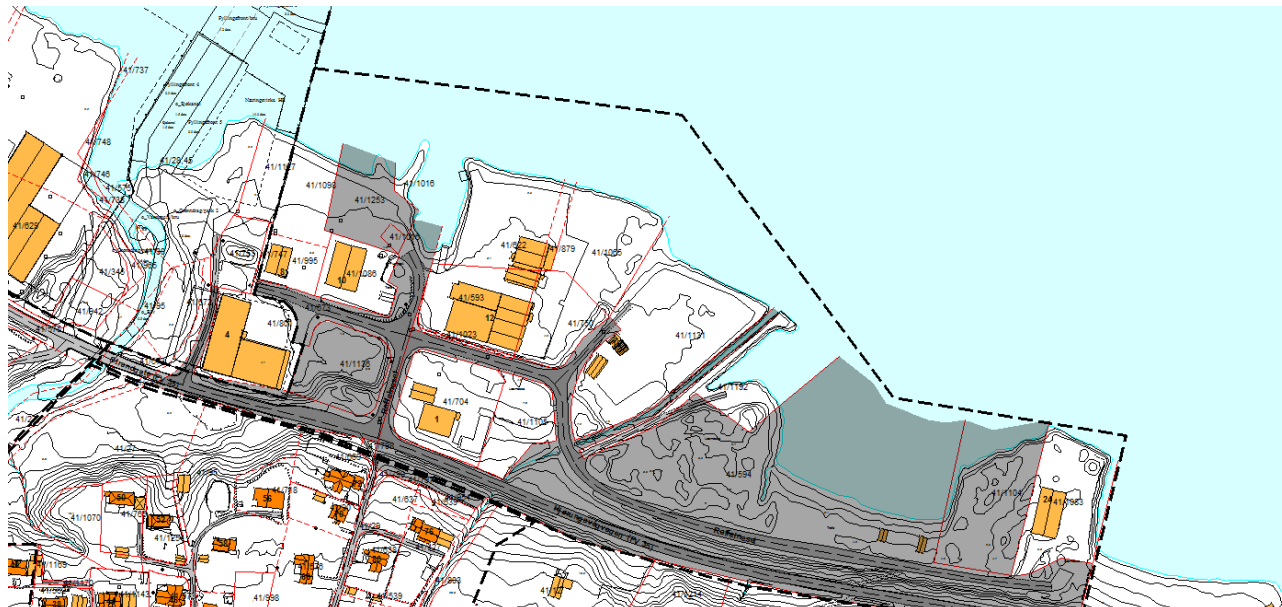

Eigedomar eigd av Hareid kommune innafor Raffelneset Industriområde.

Oversiktskart (Eigedomar markert i gråskravur)

Matrikelnr	Namn eigar
1517-41/594	HAREID KOMMUNE
1517-41/1104	HAREID KOMMUNE
1517-41/1253	HAREID KOMMUNE
1517-41/1136	HAREID KOMMUNE
1517-41/673	HAREID KOMMUNE
1517-41/1060	HAREID KOMMUNE

Egedom 41/594

Areal 40 075 m²

Egedom 41/1104

Areal 5261 m²

Egedom 41/1253

Areal 2691 m²

Egedom 41/1136

Areal 2 936 m²

Egedom 41/673

Areal 6 482 m²

Eigedom 41/2026

Areal 171 m²

**Total areal for eigedomar eigd av Hareid kommune i reguleringsplanen Raffelneset
industriområde: 57 616 m²**